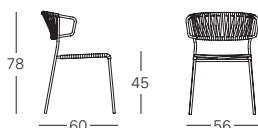

POLTRONA LISA FILO

Design Marcello Ziliani

SCAB DESIGN

since 1957

art. 2869

armchair

Seduta e schienale intrecciati in corda nautica. Impilabile. Per uso interno/esterno.

Seat and back: braided in nautical rope. Stackable. For indoor/outdoor use.

TELAIO
FRAME

Struttura a 4 gambe in acciaio tubolare \varnothing 16 mm zincato e verniciato a polvere poliester
4-leg frame in 16 mm diam zinc and polyester powder coated tubular steel

FINITURE
FINISHES

CORDA NAUTICA
NAUTICAL ROPE

ACCESSORI
FITTINGS

ART. 2944 001 carrello 55x55 cm / trolley
ART. 2948 001 optional: maniglione / handle

CERTIFICAZIONI
CERTIFICATION

Conforme / Compliant with
EN 16139:2013

Telaio e intreccio 100% disassemblabili per un corretto processo di riciclo
Frame and braiding are 100% demountable for a correct recycling process.