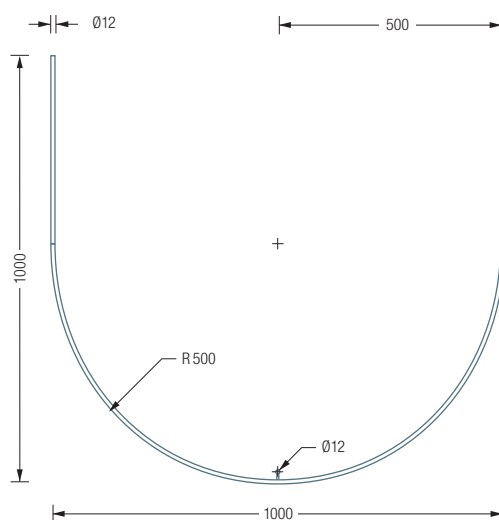

DR500HD800 | HKD

Individuelle Maße erhältlich

Inklusive Montagematerial –
auf Anfrage kann die Montage
ebenso an Glas oder freihängend
von der Decke erfolgen

Duschvorhänge siehe extra Beileger

Durchschleuderhaken HKD für ungehindertes
Durchziehen des Vorhangs gesondert
erhältlich, siehe S. 216

Alternative Befestigungen
wie Verklebung siehe S. 298 f.

DUSCHVORHANGSTANGEN | GEBOGEN

DR500HD800

Gebogene Duschvorhangstange in Halbkreisform, mit Verlängerungsstangen, 80 x 100 cm. Inklusive eines Durchschleuderträgers zur senkrechten Deckenabhängung in 30 cm Länge, mit Justiermöglichkeit ± 10 mm. Abhängung mit Metallsäge einkürzbar. Edelstahl massiv, seidig matt handgeschliffen.

Auch erhältlich als:

DR500HD1000 – 100 x 100 cm.

DR500HD800 Draufsicht:

DR500HD1000 Draufsicht:

DR500HD800 Seitenansicht:

DR500HD1000 Seitenansicht: