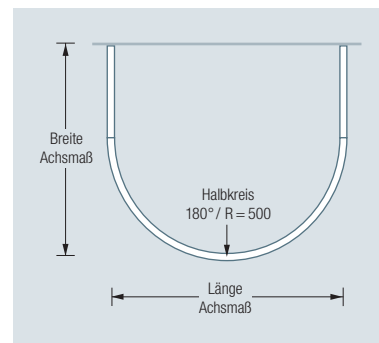

DR500HD800 | HKD

Individuelle Maße erhältlich

Inklusive Montagematerial –
auf Anfrage kann die Montage
ebenso an Glas oder freihängend
von der Decke erfolgen

Duschvorhänge siehe extra Beileger

Durchschleuderhaken HKD für ungehindertes
Durchziehen des Vorhangs gesondert
erhältlich, siehe S. 216

Alternative Befestigungen
wie Verklebung siehe S. 298 f.

DUSCHVORHANGSTANGEN | GEBOGEN

DR500HD800

Gebogene Duschvorhangstange in Halbkreisform, mit Verlängerungsstangen, 80 x 100 cm. Inklusive eines Durchschleuderträgers zur senkrechten Deckenabhängung in 30 cm Länge, mit Justiermöglichkeit ± 10 mm. Abhängung mit Metallsäge einkürzbar. Edelstahl massiv, seidig matt handgeschliffen.

Auch erhältlich als:

DR500HD1000 – 100 x 100 cm.

DR500HD800 Draufsicht:

DR500HD1000 Draufsicht:

DR500HD800 Seitenansicht:

DR500HD1000 Seitenansicht: