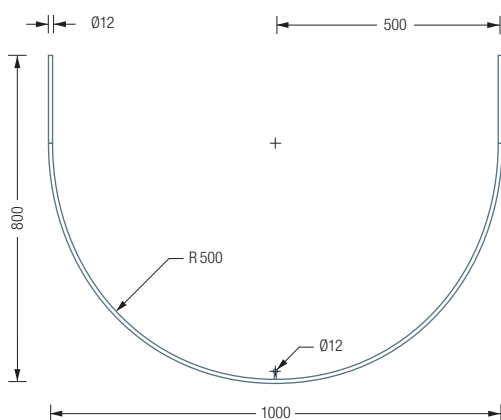

DR500HD800 | HKD

Individuelle Maße erhältlich

Inklusive Montagematerial –
auf Anfrage kann die Montage
ebenso an Glas oder freihängend
von der Decke erfolgen

Duschvorhänge siehe extra Beileger

Durchschleuderhaken HKD für ungehindertes
Durchziehen des Vorhangs gesondert
erhältlich, siehe S. 216

Alternative Befestigungen
wie Verklebung siehe S. 298 f.

DUSCHVORHANGSTANGEN | GEBOGEN

DR500HD800

Gebogene Duschvorhangstange in Halbkreisform, mit Verlängerungsstangen, 80 x 100 cm. Inklusive eines Durchschleuderträgers zur senkrechten Deckenabhängung in 30 cm Länge, mit Justiermöglichkeit ± 10 mm. Abhängung mit Metallsäge einkürzbar. Edelstahl massiv, seidig matt handgeschliffen.

Auch erhältlich als:

DR500HD1000 – 100 x 100 cm.

DR500HD800 Draufsicht:

DR500HD1000 Draufsicht:

DR500HD800 Seitenansicht:

DR500HD1000 Seitenansicht: