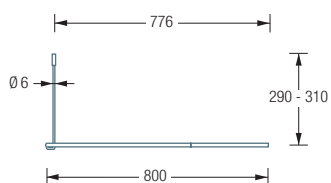

Alternative Befestigungen
wie Verklebung siehe S. 298 f.

DUSCHVORHANGSTANGEN | GEBOGEN

DR500HD800

Gebogene Duschvorhangstange in Halbkreisform, mit Verlängerungsstangen, 80 x 100 cm. Inklusive eines Durchschleuderträgers zur senkrechten Deckenabhängung in 30 cm Länge, mit Justiermöglichkeit ± 10 mm. Abhängung mit Metallsäge einkürzbar. Edelstahl massiv, seidig matt handgeschliffen.

Auch erhältlich als:

DR500HD1000 – 100 x 100 cm.

DR500HD800 Draufsicht:

DR500HD1000 Draufsicht:

DR500HD800 Seitenansicht:

DR500HD1000 Seitenansicht: