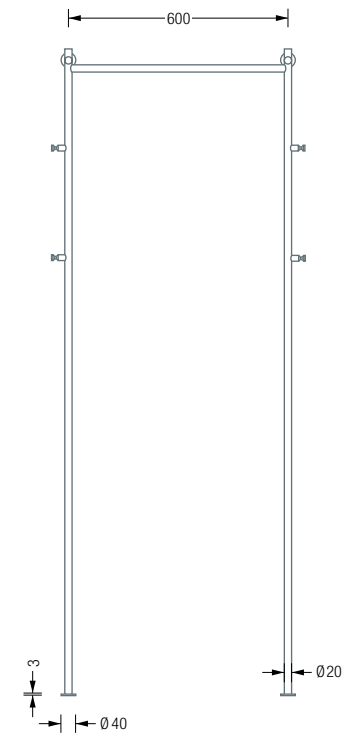

GL2 & GL2H & KB1

STANDGARDEROBE | GL2

GL2 440,-

L-förmige Standgarderobe zur Wand- und Bodenmontage. Zwei L-förmige Garderobenelemente mit jeweils zwei Garderobenhaken, verbunden durch eine zusätzliche Kleiderstange. Edelstahl massiv, Elemente aus einem Stück gedreht, handgeschliffen.

Kleiderbügel KB1 siehe Seite 71
Individuelle Maße erhältlich
Lieferung inklusive Montage-
material zur Wandverschraubung
Auf Wunsch mit weiteren
Haken erweiterbar

GL2G 280,-

Satinierte Glasablage für GL2. Aus 6mm ESG (Einscheibensicherheitsglas), mit abgerundeten und polierten Kanten. Inklusive vier Glasschrauben zur planen Verschraubung. Edelstahl massiv, Elemente aus einem Stück gedreht, handgeschliffen.

GL2H 200,-

Holzablage für GL2. Aus 25mm MDF (Mitteldichte Faserplatte), weiß beschichtet, Kanten umgeleimt. Inklusive vier Senkkopfschrauben zur planen Verschraubung. Edelstahl massiv, Elemente aus einem Stück gedreht, handgeschliffen.

GL1

GL1 & GL1H & KB1

STANDGARDEROBE | GL1

GL1 240,-
L-förmige Standgarderobe zur Wand- und Bodenmontage. Ein, zur Wand führendes, L-Element mit Kleiderstange und vier Garderobenhaken. Edelstahl massiv, Elemente aus einem Stück gedreht, handgeschliffen.