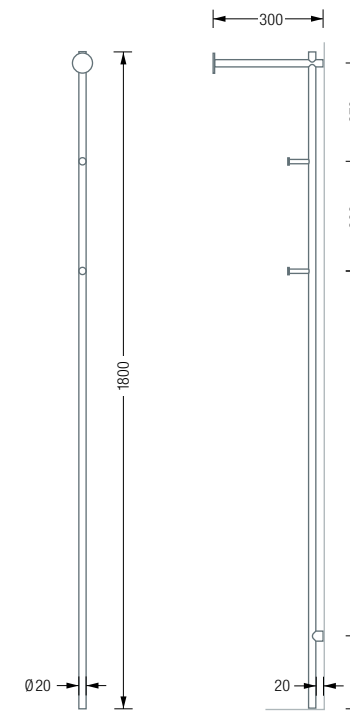

STANDGARDEROBE GL3

GL3 320,-
L-förmige Standgarderobe zur Wandmontage. L-Element mit hervorstehender Kleiderstange für Kleiderbügel und zwei Garderobenhaken. Edelstahl massiv, Elemente aus einem Stück gedreht, handgeschliffen.

GL3