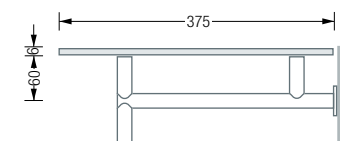

GL2 & GL2H & KB1

STANDGARDEROBE | GL2

GL2 440,-

L-förmige Standgarderobe zur Wand- und Bodenmontage. Zwei L-förmige Garderobenelemente mit jeweils zwei Garderobenhaken, verbunden durch eine zusätzliche Kleiderstange. Edelstahl massiv, Elemente aus einem Stück gedreht, handgeschliffen.

Kleiderbügel KB1 siehe Seite 71
Individuelle Maße erhältlich
Lieferung inklusive Montage-
material zur Wandverschraubung
Auf Wunsch mit weiteren
Haken erweiterbar

GL2G 280,-

Satinierte Glasablage für GL2. Aus 6mm ESG (Einscheibensicherheitsglas), mit abgerundeten und polierten Kanten. Inklusive vier Glasschrauben zur planen Verschraubung. Edelstahl massiv, Elemente aus einem Stück gedreht, handgeschliffen.

GL2H 200,-

Holzablage für GL2. Aus 25mm MDF (Mitteldichte Faserplatte), weiß beschichtet, Kanten umgeleimt. Inklusive vier Senkkopfschrauben zur planen Verschraubung. Edelstahl massiv, Elemente aus einem Stück gedreht, handgeschliffen.

GL1

GL1 & GL1H & KB1

STANDGARDEROBE | GL1

GL1 240,-
L-förmige Standgarderobe zur Wand- und Bodenmontage. Ein, zur Wand führendes, L-Element mit Kleiderstange und vier Garderobenhaken. Edelstahl massiv, Elemente aus einem Stück gedreht, handgeschliffen.