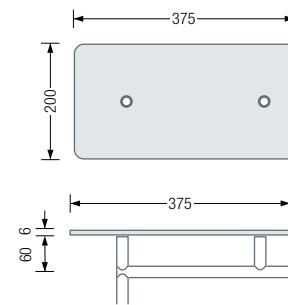

GL2H 200,-

Holzablage für GL2. Aus 25mm MDF (Mitteldichte Faserplatte), weiß beschichtet, Kanten umgeleimt. Inklusive vier Senkkopfschrauben zur planen Verschraubung. Edelstahl massiv, Elemente aus einem Stück gedreht, handgeschliffen.

GL1

GL1 & GL1H & KB1

STANDGARDEROBE | GL1

GL1 240,-
L-förmige Standgarderobe zur Wand- und Bodenmontage. Ein, zur Wand führendes, L-Element mit Kleiderstange und vier Garderobenhaken. Edelstahl massiv, Elemente aus einem Stück gedreht, handgeschliffen.

Kleiderbügel KB1 siehe Seite 71
Individuelle Maße erhältlich
Lieferung inklusive Montagematerial zur Wand- und Bodenverschraubung

GL1G 200,-
Satinierter Glasablage für GL1. Aus 6mm ESG (Einscheibensicherheitsglas), mit abgerundeten und polierten Kanten. Inklusive zwei Glasschrauben zur planen Verschraubung. Edelstahl massiv, Elemente aus einem Stück gedreht, handgeschliffen.

GL1H 160,-
Holzablage für GL1. Aus 25mm MDF (Mitteldichte Faserplatte), weiß beschichtet, Kanten umgeleimt. Inklusive zwei Senkkopfschrauben zur planen Verschraubung. Edelstahl massiv, Elemente aus einem Stück gedreht, handgeschliffen.