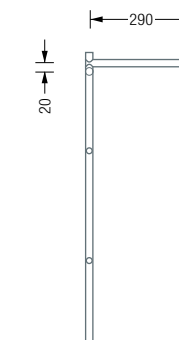

GL2 & GL2H & KB1

STANDGARDEROBE | GL2

GL2 440,-

L-förmige Standgarderobe zur Wand- und Bodenmontage. Zwei L-förmige Garderobenelemente mit jeweils zwei Garderobenhaken, verbunden durch eine zusätzliche Kleiderstange. Edelstahl massiv, Elemente aus einem Stück gedreht, handgeschliffen.

Kleiderbügel KB1 siehe Seite 71
Individuelle Maße erhältlich
Lieferung inklusive Montage-
material zur Wandverschraubung
Auf Wunsch mit weiteren
Haken erweiterbar

GL2G 280,-

Satinierte Glasablage für GL2. Aus 6mm ESG (Einscheibensicherheitsglas), mit abgerundeten und polierten Kanten. Inklusive vier Glasschrauben zur planen Verschraubung. Edelstahl massiv, Elemente aus einem Stück gedreht, handgeschliffen.

GL2H 200,-

Holzablage für GL2. Aus 25mm MDF (Mitteldichte Faserplatte), weiß beschichtet, Kanten umgeleimt. Inklusive vier Senkkopfschrauben zur planen Verschraubung. Edelstahl massiv, Elemente aus einem Stück gedreht, handgeschliffen.

GL1

GL1 & GL1H & KB1

STANDGARDEROBE | GL1

GL1 240,-
L-förmige Standgarderobe zur Wand- und Bodenmontage. Ein, zur Wand führendes, L-Element mit Kleiderstange und vier Garderobenhaken. Edelstahl massiv, Elemente aus einem Stück gedreht, handgeschliffen.