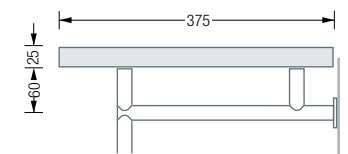

GL2 & GL2H & KB1

STANDGARDEROBE | GL2

GL2 440,-

L-förmige Standgarderobe zur Wand- und Bodenmontage. Zwei L-förmige Garderobenelemente mit jeweils zwei Garderobenhaken, verbunden durch eine zusätzliche Kleiderstange. Edelstahl massiv, Elemente aus einem Stück gedreht, handgeschliffen.

Kleiderbügel KB1 siehe Seite 71
Individuelle Maße erhältlich
Lieferung inklusive Montage-
material zur Wandverschraubung
Auf Wunsch mit weiteren
Haken erweiterbar

GL2G 280,-

Satinierte Glasablage für GL2. Aus 6mm ESG (Einscheibensicherheitsglas), mit abgerundeten und polierten Kanten. Inklusive vier Glasschrauben zur planen Verschraubung. Edelstahl massiv, Elemente aus einem Stück gedreht, handgeschliffen.

GL2H 200,-

Holzablage für GL2. Aus 25mm MDF (Mitteldichte Faserplatte), weiß beschichtet, Kanten umgeleimt. Inklusive vier Senkkopfschrauben zur planen Verschraubung. Edelstahl massiv, Elemente aus einem Stück gedreht, handgeschliffen.

GL1

GL1 & GL1H & KB1

STANDGARDEROBE | GL1

GL1 240,-
L-förmige Standgarderobe zur Wand- und Bodenmontage. Ein, zur Wand führendes, L-Element mit Kleiderstange und vier Garderobenhaken. Edelstahl massiv, Elemente aus einem Stück gedreht, handgeschliffen.