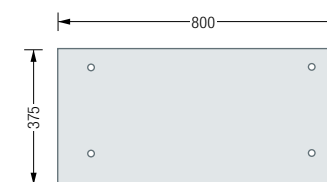

GL2 & GL2H & KB1

STANDGARDEROBE | GL2

GL2 440,-

L-förmige Standgarderobe zur Wand- und Bodenmontage. Zwei L-förmige Garderobenelemente mit jeweils zwei Garderobenhaken, verbunden durch eine zusätzliche Kleiderstange. Edelstahl massiv, Elemente aus einem Stück gedreht, handgeschliffen.

Kleiderbügel KB1 siehe Seite 71
Individuelle Maße erhältlich
Lieferung inklusive Montage-
material zur Wandverschraubung
Auf Wunsch mit weiteren
Haken erweiterbar

GL2G 280,-

Satinierte Glasablage für GL2. Aus 6mm ESG (Einscheibensicherheitsglas), mit abgerundeten und polierten Kanten. Inklusive vier Glasschrauben zur planen Verschraubung. Edelstahl massiv, Elemente aus einem Stück gedreht, handgeschliffen.

GL2H 200,-

Holzablage für GL2. Aus 25mm MDF (Mitteldichte Faserplatte), weiß beschichtet, Kanten umgeleimt. Inklusive vier Senkkopfschrauben zur planen Verschraubung. Edelstahl massiv, Elemente aus einem Stück gedreht, handgeschliffen.