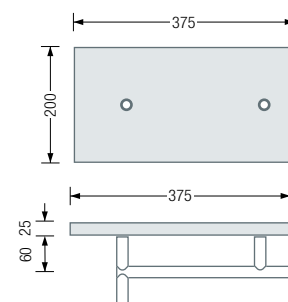

GL2H 200,-

Holzablage für GL2. Aus 25mm MDF (Mitteldichte Faserplatte), weiß beschichtet, Kanten umgeleimt. Inklusive vier Senkkopfschrauben zur planen Verschraubung. Edelstahl massiv, Elemente aus einem Stück gedreht, handgeschliffen.

GL1

GL1 & GL1H & KB1

STANDGARDEROBE | GL1

GL1 240,-
L-förmige Standgarderobe zur Wand- und Bodenmontage. Ein, zur Wand führendes, L-Element mit Kleiderstange und vier Garderobenhaken. Edelstahl massiv, Elemente aus einem Stück gedreht, handgeschliffen.

Kleiderbügel KB1 siehe Seite 71
Individuelle Maße erhältlich
Lieferung inklusive Montagematerial zur Wand- und Bodenverschraubung

GL1G 200,-
Satinierter Glasablage für GL1. Aus 6mm ESG (Einscheibensicherheitsglas), mit abgerundeten und polierten Kanten. Inklusive zwei Glasschrauben zur planen Verschraubung. Edelstahl massiv, Elemente aus einem Stück gedreht, handgeschliffen.

GL1H 160,-
Holzablage für GL1. Aus 25mm MDF (Mitteldichte Faserplatte), weiß beschichtet, Kanten umgeleimt. Inklusive zwei Senkkopfschrauben zur planen Verschraubung. Edelstahl massiv, Elemente aus einem Stück gedreht, handgeschliffen.