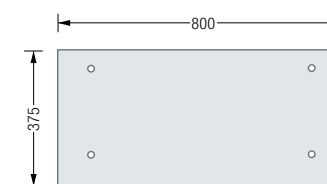

GL2 & GL2H & KB1

STANDGARDEROBE | GL2

GL2 440,-

L-förmige Standgarderobe zur Wand- und Bodenmontage. Zwei L-förmige Garderobenelemente mit jeweils zwei Garderobenhaken, verbunden durch eine zusätzliche Kleiderstange. Edelstahl massiv, Elemente aus einem Stück gedreht, handgeschliffen.

Kleiderbügel KB1 siehe Seite 71
Individuelle Maße erhältlich
Lieferung inklusive Montage-
material zur Wandverschraubung
Auf Wunsch mit weiteren
Haken erweiterbar

GL2G 280,-

Satinierte Glasablage für GL2. Aus 6mm ESG (Einscheibensicherheitsglas), mit abgerundeten und polierten Kanten. Inklusive vier Glasschrauben zur planen Verschraubung. Edelstahl massiv, Elemente aus einem Stück gedreht, handgeschliffen.

GL2H 200,-

Holzablage für GL2. Aus 25mm MDF (Mitteldichte Faserplatte), weiß beschichtet, Kanten umgeleimt. Inklusive vier Senkkopfschrauben zur planen Verschraubung. Edelstahl massiv, Elemente aus einem Stück gedreht, handgeschliffen.