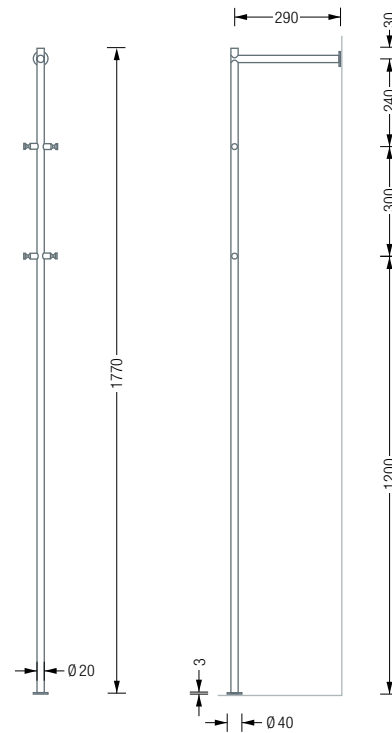

GL2 & GL2H & KB1

STANDGARDEROBE | GL2

GL2 440,-

L-förmige Standgarderobe zur Wand- und Bodenmontage. Zwei L-förmige Garderobenelemente mit jeweils zwei Garderobenhaken, verbunden durch eine zusätzliche Kleiderstange. Edelstahl massiv, Elemente aus einem Stück gedreht, handgeschliffen.

Kleiderbügel KB1 siehe Seite 71
Individuelle Maße erhältlich
Lieferung inklusive Montage-
material zur Wandverschraubung
Auf Wunsch mit weiteren
Haken erweiterbar

GL2G 280,-

Satinierte Glasablage für GL2. Aus 6mm ESG (Einscheibensicherheitsglas), mit abgerundeten und polierten Kanten. Inklusive vier Glasschrauben zur planen Verschraubung. Edelstahl massiv, Elemente aus einem Stück gedreht, handgeschliffen.

GL2H 200,-

Holzablage für GL2. Aus 25mm MDF (Mitteldichte Faserplatte), weiß beschichtet, Kanten umgeleimt. Inklusive vier Senkkopfschrauben zur planen Verschraubung. Edelstahl massiv, Elemente aus einem Stück gedreht, handgeschliffen.

GL1

GL1 & GL1H & KB1

STANDGARDEROBE | GL1

GL1 240,-
L-förmige Standgarderobe zur Wand- und Bodenmontage. Ein, zur Wand führendes, L-Element mit Kleiderstange und vier Garderobenhaken. Edelstahl massiv, Elemente aus einem Stück gedreht, handgeschliffen.