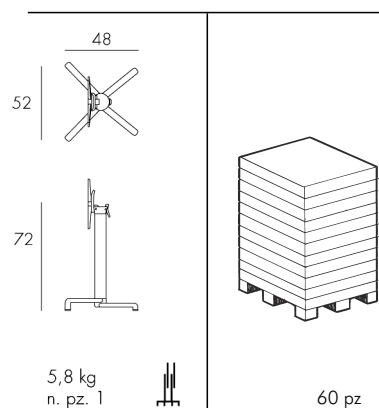

Base Scudo

design Raffaello Galiotto

Ref. 540

YOUR OUTDOOR LIVING

tested by:

Basamento per tavolo pieghevole Scudo, in alluminio verniciato a polveri poliestere, con flangia ribaltabile e base impilabile, dotato di piedini regolabili. BASE SCUDO adatta per piani della misura massima di: ø 80 - 80x80 cm.

Base for the folding-top Scudo table, in polyester powder coated aluminium, with tilting flange and stackable base with adjustable leg levelers. SCUDO BASE, to be used with tops maximum: ø 80 - 80x80 cm.

Pieds de table pliant Scudo, en aluminium vernis (poudre polyester), plateau rabattable et piètement encastrable avec pieds réglables. La BASE SCUDO s'adapte aux plateaux de dimensions maximum: diam 80 - 80x80 cm.

Gestell für Tisch Scudo mit Klapp-System (Schnappverschluss) und Fuß aus epoxiertem Aluminium-Guss (mit Höhenausgleich) und Aluminium-Säule, ineinander stapelbar. BASE SCUDO geeignet für Tischplatten im Format max. Ø80 - 80x80 cm.

Pie para mesa plegable Scudo, en aluminio pintado con polvo de poliéster, con cruceta abatible y base apilable con tacos regulables. BASE SCUDO adaptable a los tableros con medida máxima ø 80 - 80x80 cm.

Base para mesa Tip-Top Scudo com estrutura em alumínio envernizado. Empilhável, dobrável e com pés ajustáveis. BASE SCUDO indicada para tampo de máxima ø 80 - 80x80 cm.

*trattamento speciale per ambienti ad alto tasso salino
special treatment for high salinity environments
traitement spécial pour les environnements a haute salinité
Sonderbehandlung für Ambiente mit hohem Salzgehalt
tratamiento especial para ambientes con alta salinidad