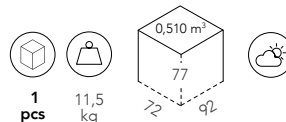

ART. 2583 GLAM