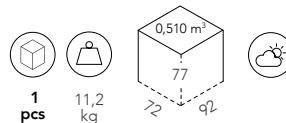

ART. 2581 SMART

S•CAB

Made in Italy — s-cab.it

SEDE/HEADQUARTERS
Via G. Monauni, 12
25030 Coccaglio (BS) Italy

DIVISIONE COMMERCIALE ITALIA
Ph +39 030 7718.760/765/770/775
e-mail: italia@s-cab.it

EXPORT DEPARTMENT
Ph +39 030 7718.715/720/725/726
e-mail: export@s-cab.it

Ogni modello originale S•CAB è protetto da brevetti di forma e da diritti di esclusiva. Misure e colori sono puramente indicativi.
All original S•CAB models are covered by shape patents and exclusive rights. Measurements and colours shown are approximatives.
Tous les modèles originaux S•CAB sont protégés par des brevets de forme et des droits d'exclusivité. Les mesures et les couleurs sont purement indicatives.