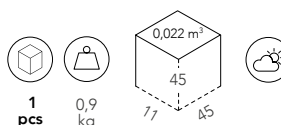

ART. 1602

CERTIFICAZIONI
CERTIFICATIONS
CERTIFICATIONS

Conforme / Compliant with / Conforme à
EN 16139:2013

Prodotto certificato FSC® – Prodotto realizzato con legno certificato proveniente da foreste gestite in modo corretto e responsabile
FSC® certified article – The product is manufactured with wood supplied with origin certification from well- and responsibly managed forests.
Produit certifié FSC® – Produit réalisé avec du bois certifié provenant de forêts gérées de manière correcte et responsable.

PREMI
AWARDS
PRIX

WINNER

Prodotto 100% disassemblabile per un corretto processo di riciclo.
100% demountable item for a correct recycling process.
Produit 100 % démontable pour un recyclage correct.