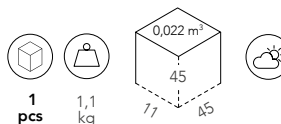

TELO DI RICAMBIO
SPARE CLOTH
TOILE DE RECHANGE

ART. 1603

ART. 1602

CERTIFICAZIONI
CERTIFICATIONS
CERTIFICATIONS

Conforme / Compliant with / Conforme à
EN 16139:2013

Prodotto certificato FSC® – Prodotto realizzato con legno certificato proveniente da foreste gestite in modo corretto e responsabile
FSC® certified article – The product is manufactured with wood supplied with origin certification from well- and responsibly managed forests.
Produit certifié FSC® – Produit réalisé avec du bois certifié provenant de forêts gérées de manière correcte et responsable.

PREMI
AWARDS
PRIX

WINNER

Prodotto 100% disassemblabile per un corretto processo di riciclo.
100% demountable item for a correct recycling process.
Produit 100 % démontable pour un recyclage correct.