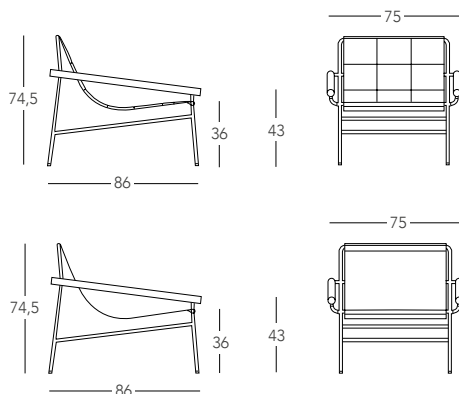

La nouvelle chaise-longue DRESS_CODE s'inspire des normes de la mode vestimentaire, en jouant avec les associations de couleurs, entre structure et assise, avec les tissus pour intérieur et extérieur et avec leur fabrication : en plus du tissu lisse comme une feuille, il existe une version capitonnée carrés. Le capitonnage et le rembourrage sont un élément graphique mais qui offre aussi un plus grand confort. Un coussin appui-tête en tissu est également disponible en option.

TELAIO
FRAME
CHÂSSIS

Struttura in acciaio tubolare Ø 16 mm
Tubular steel structure Ø 16 mm
Structure en acier tubulaire Ø 16 mm

FINITURE
FINISHES
FINITIONS

BRACCIOLO Ø 40 mm
ARMREST Ø 40 mm
ACCOUDOIR Ø 40 mm

TELO TESSUTO
FABRIC CLOTH
TOILE EN TISSU

TELO TESSUTO
FABRIC CLOTH
TOILE EN TISSU

ART. 2583 GLAM

ART. 2581 SMART

S•CAB

Made in Italy — s-cab.it

SEDE/HEADQUARTERS
Via G. Monauni, 12
25030 Coccaglio (BS) Italy